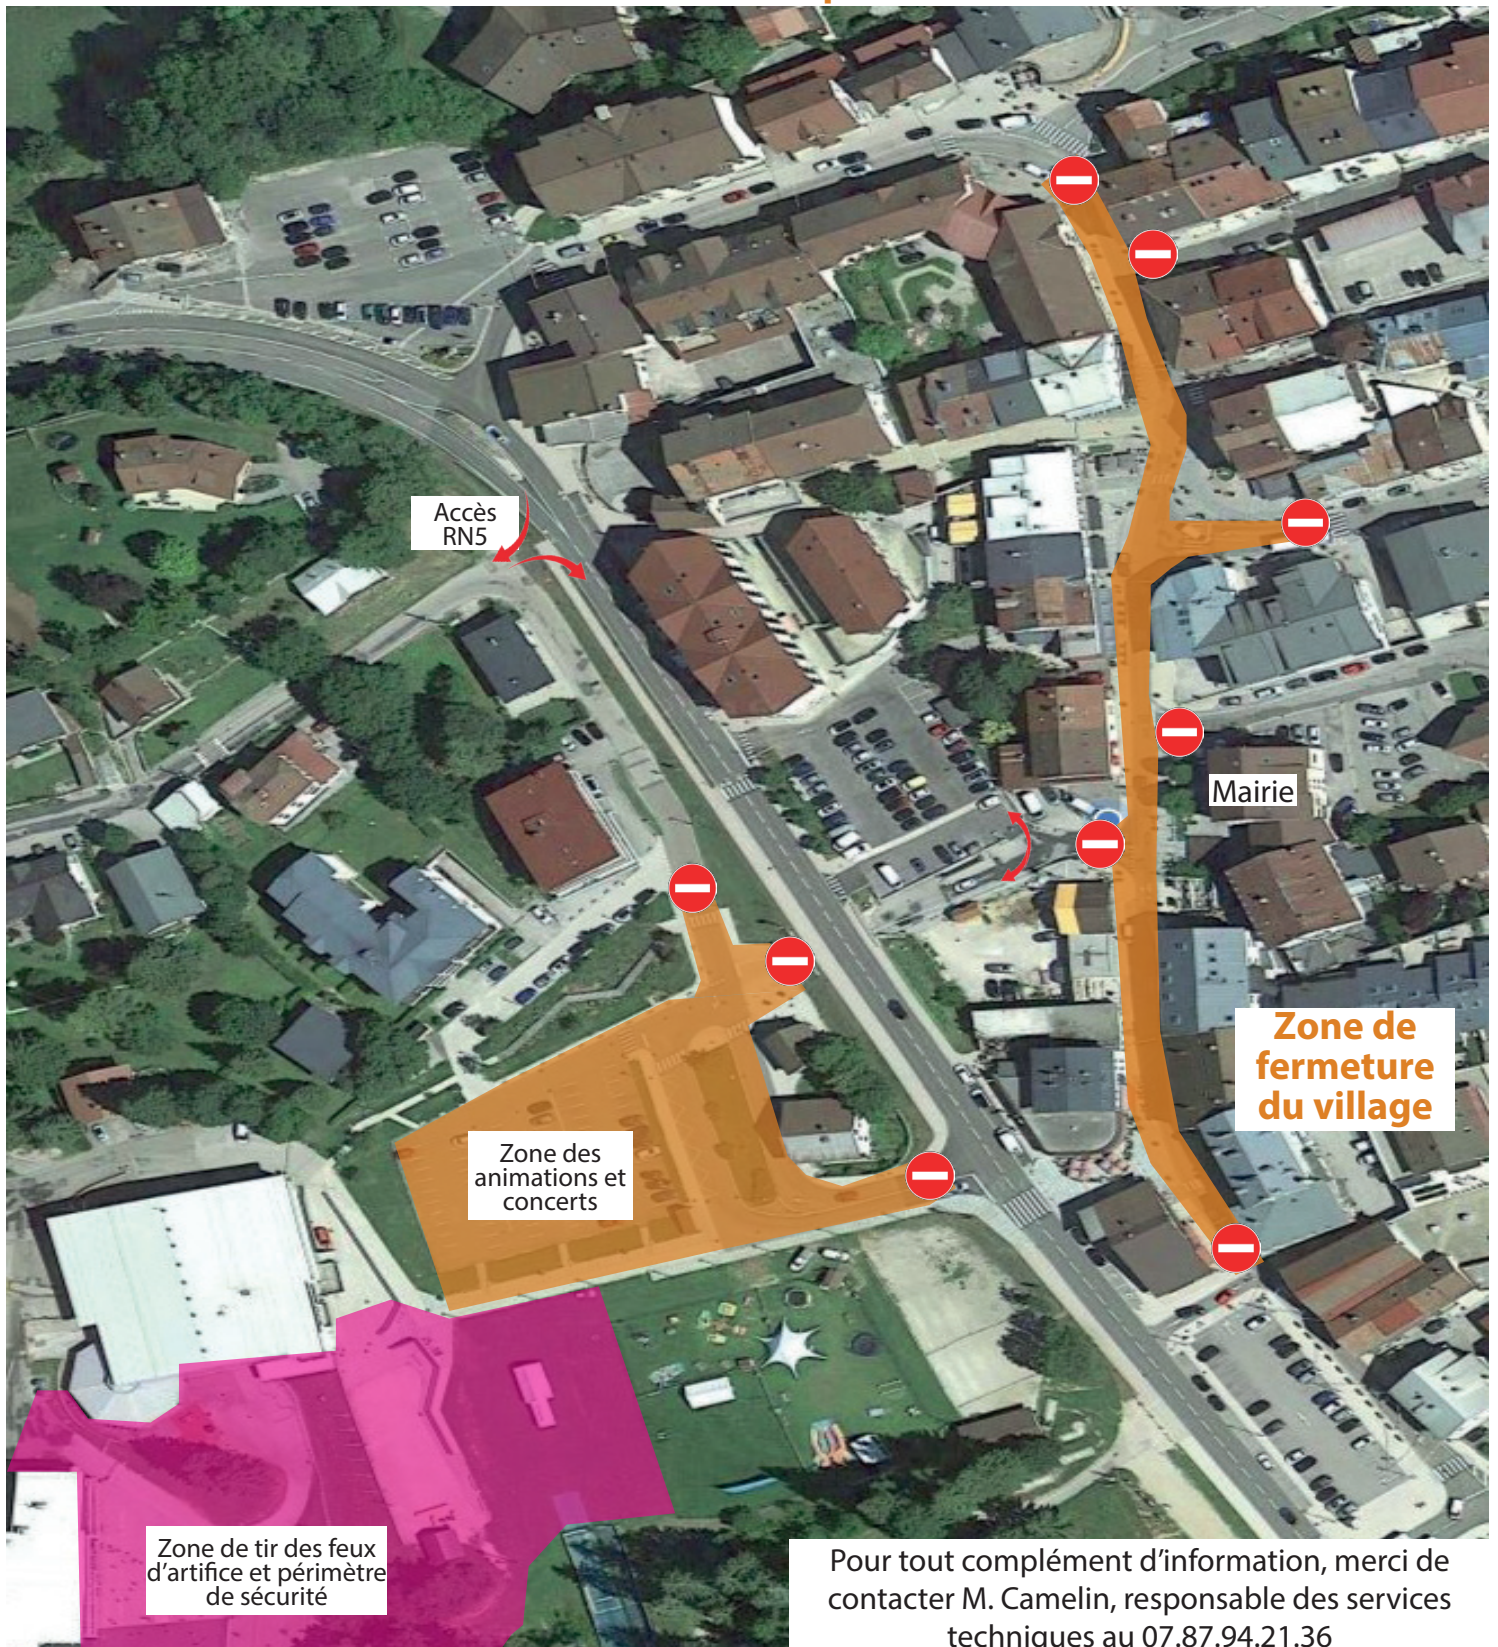

INFORMATION

LES ROUSSES
HAUT-JURA
Village et hameaux

Juillet 2024

Fermeture du centre du village le dimanche 14 juillet 2024 à partir de 12h.

Des déviations seront mises en place.

Le parking souterrain sera accessible via le parking de la place centrale.

Merci de votre compréhension.

Pour tout complément d'information, merci de contacter M. Camelin, responsable des services techniques au 07.87.94.21.36