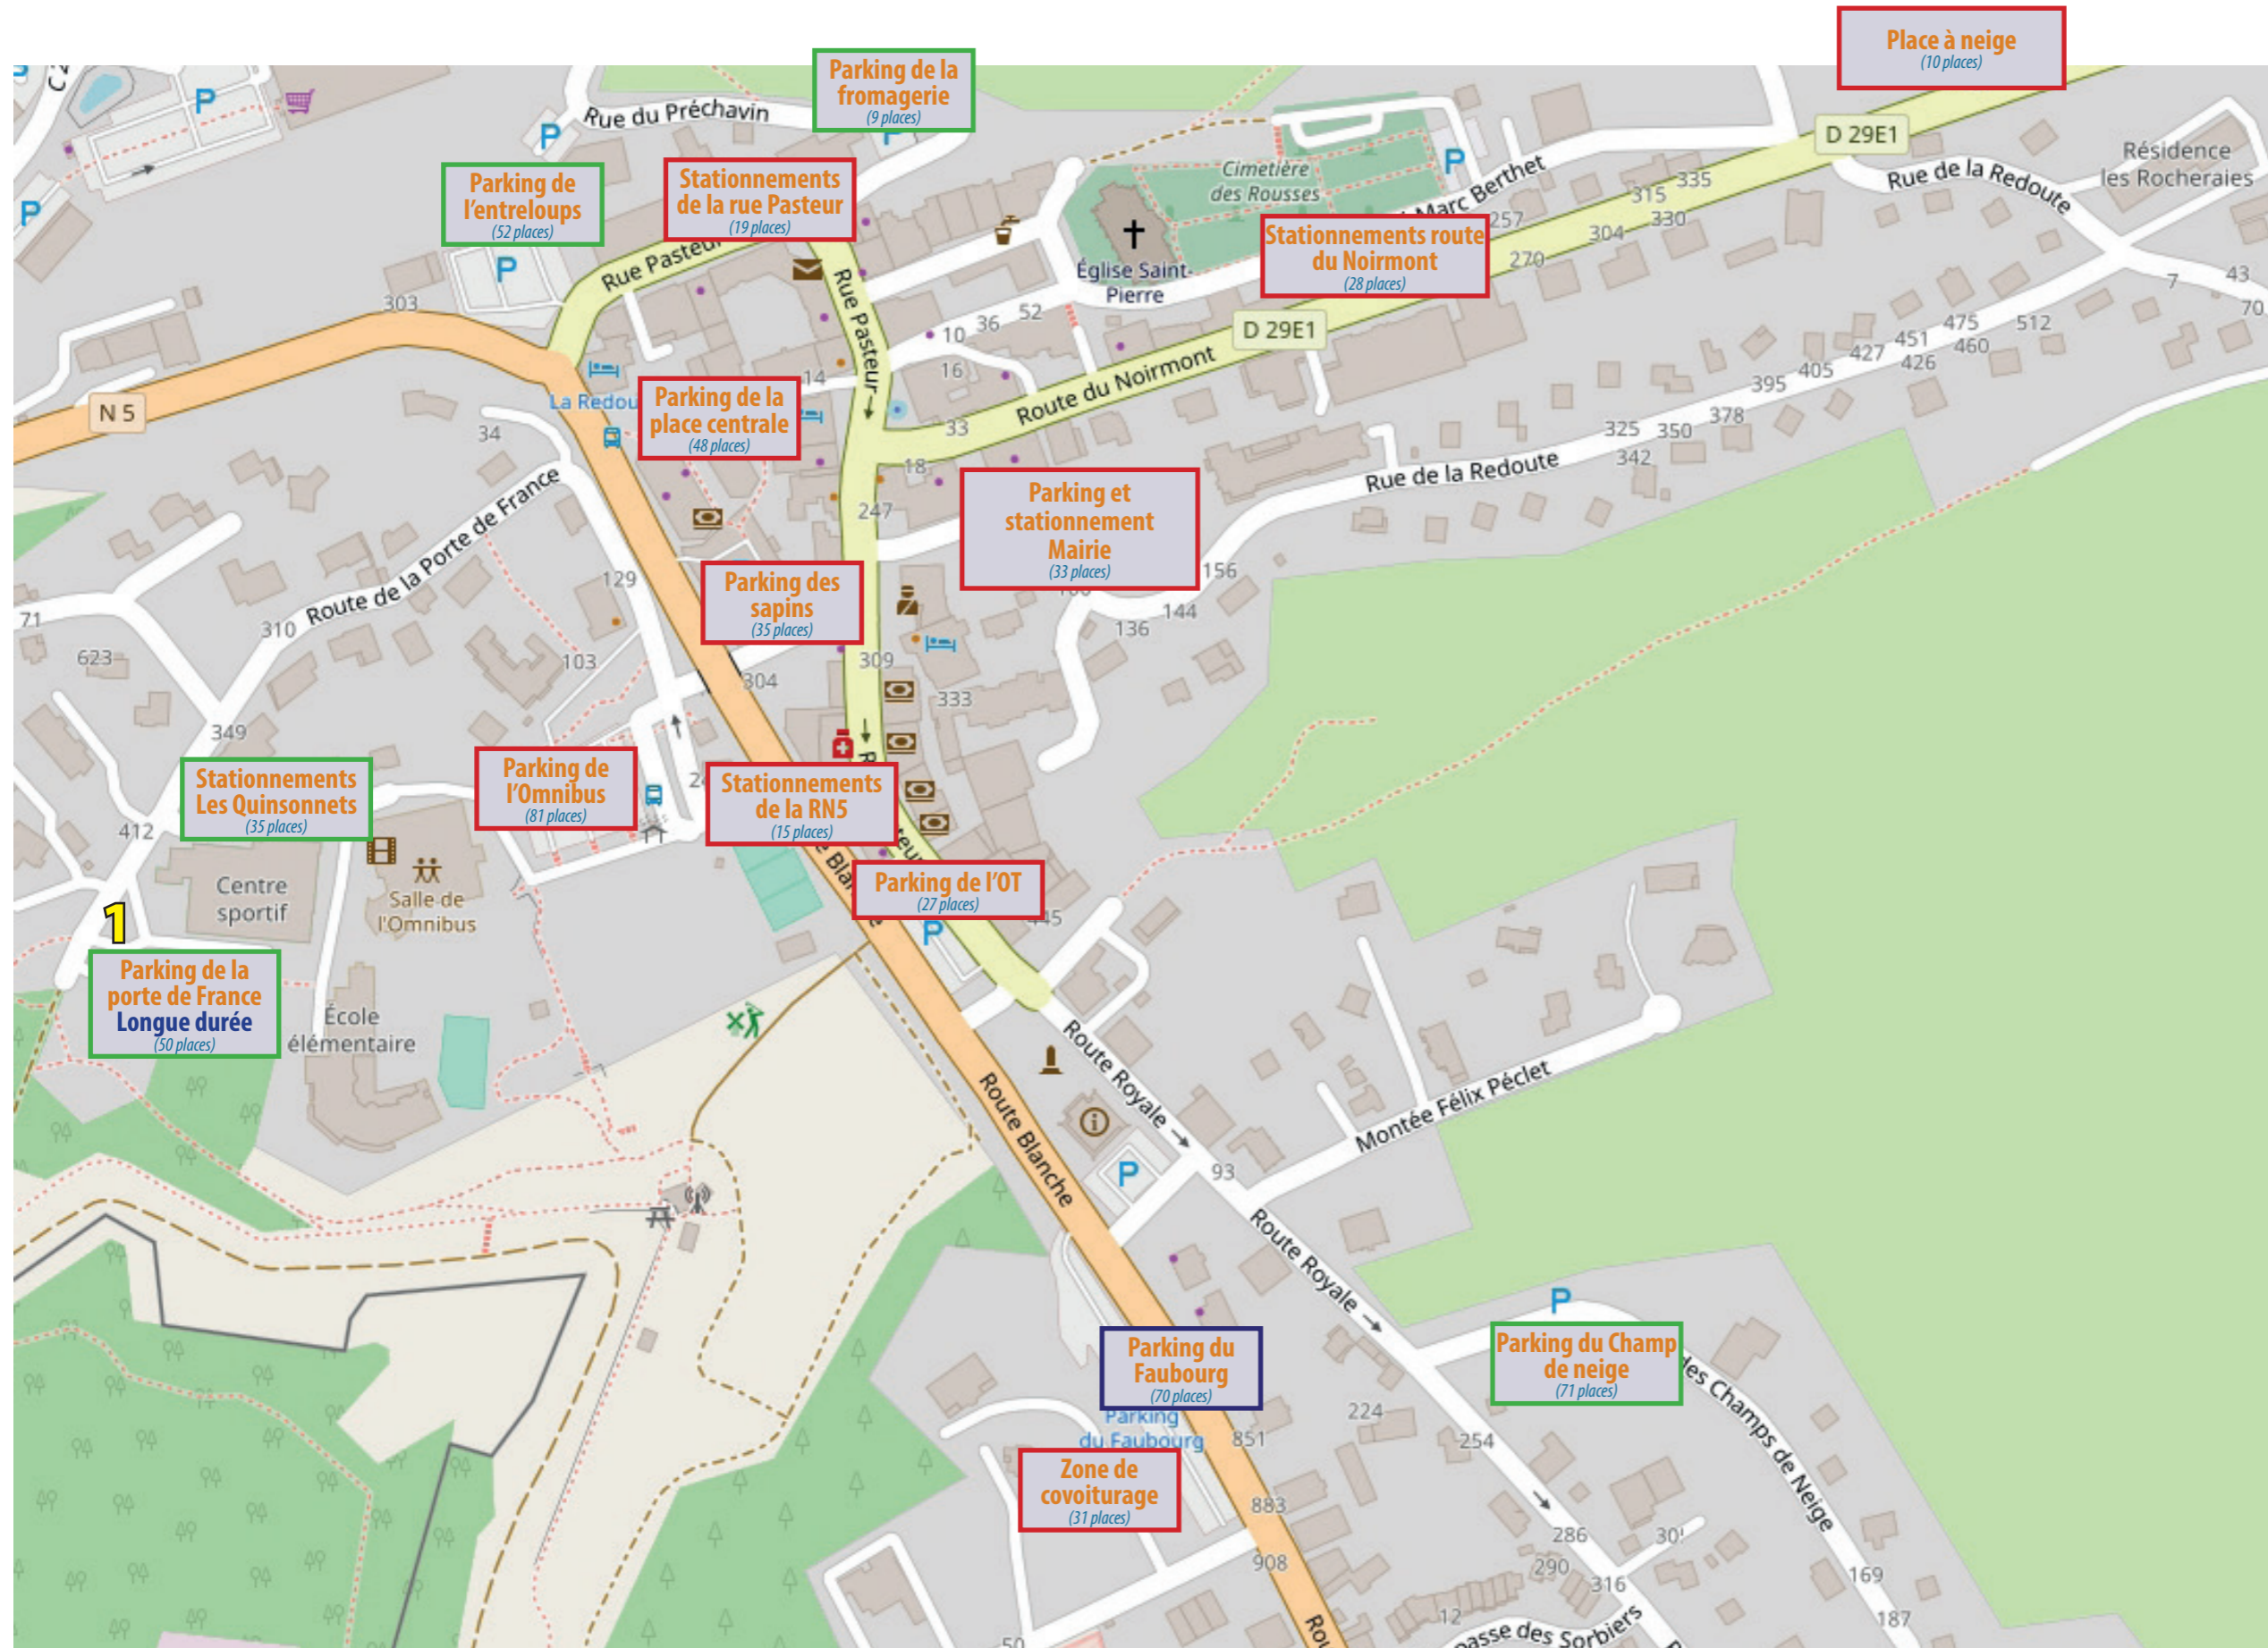

Déneigement hivernal des parkings du centre ville des Rousses

LES ROUSSES
HAUT-JURA

Village et hameaux

Fonctionnement

- Les parkings et voies interdits au stationnement de minuit à 8H du matin.
- Les parkings ouverts au stationnement tout le temps.
- Les parkings partagés entre les 2 solutions.

En complément :

- Le parking de la Porte de France (1) est à privilégier pour le stationnement longue durée.
- Il existe au centre du village un parking souterrain (sous le parking Central) dont les places sont disponibles à la location :
 - à la saison ou à l'année : voir avec la mairie
au 03.84.60.01.52 /
contact@mairielesrousses.fr.
 - à la nuit : voir avec votre hébergeur.